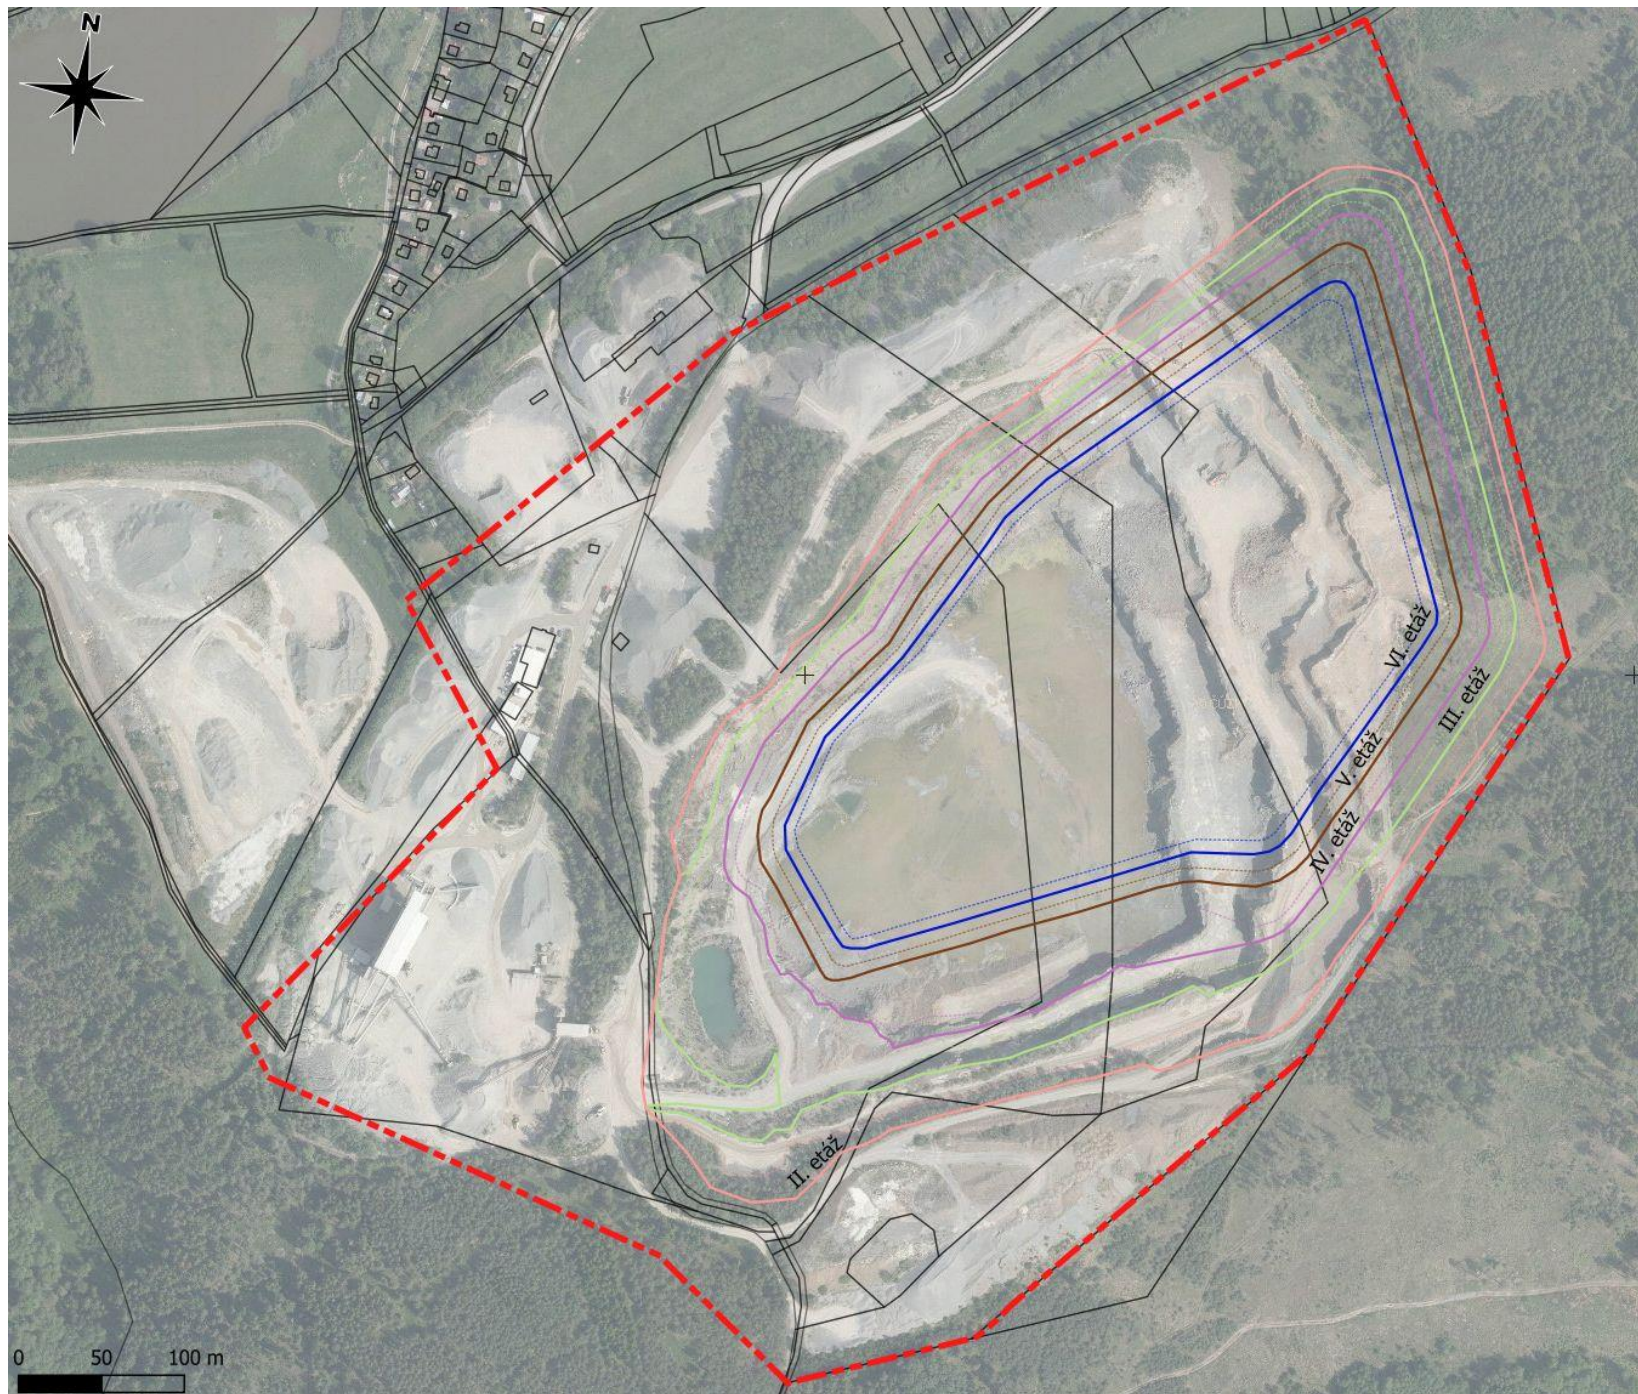

M03 – Zákres postupu těžebních řezů

LEGENDA:

 DP Zahrádka

barevně – obrysy těžebních etáží