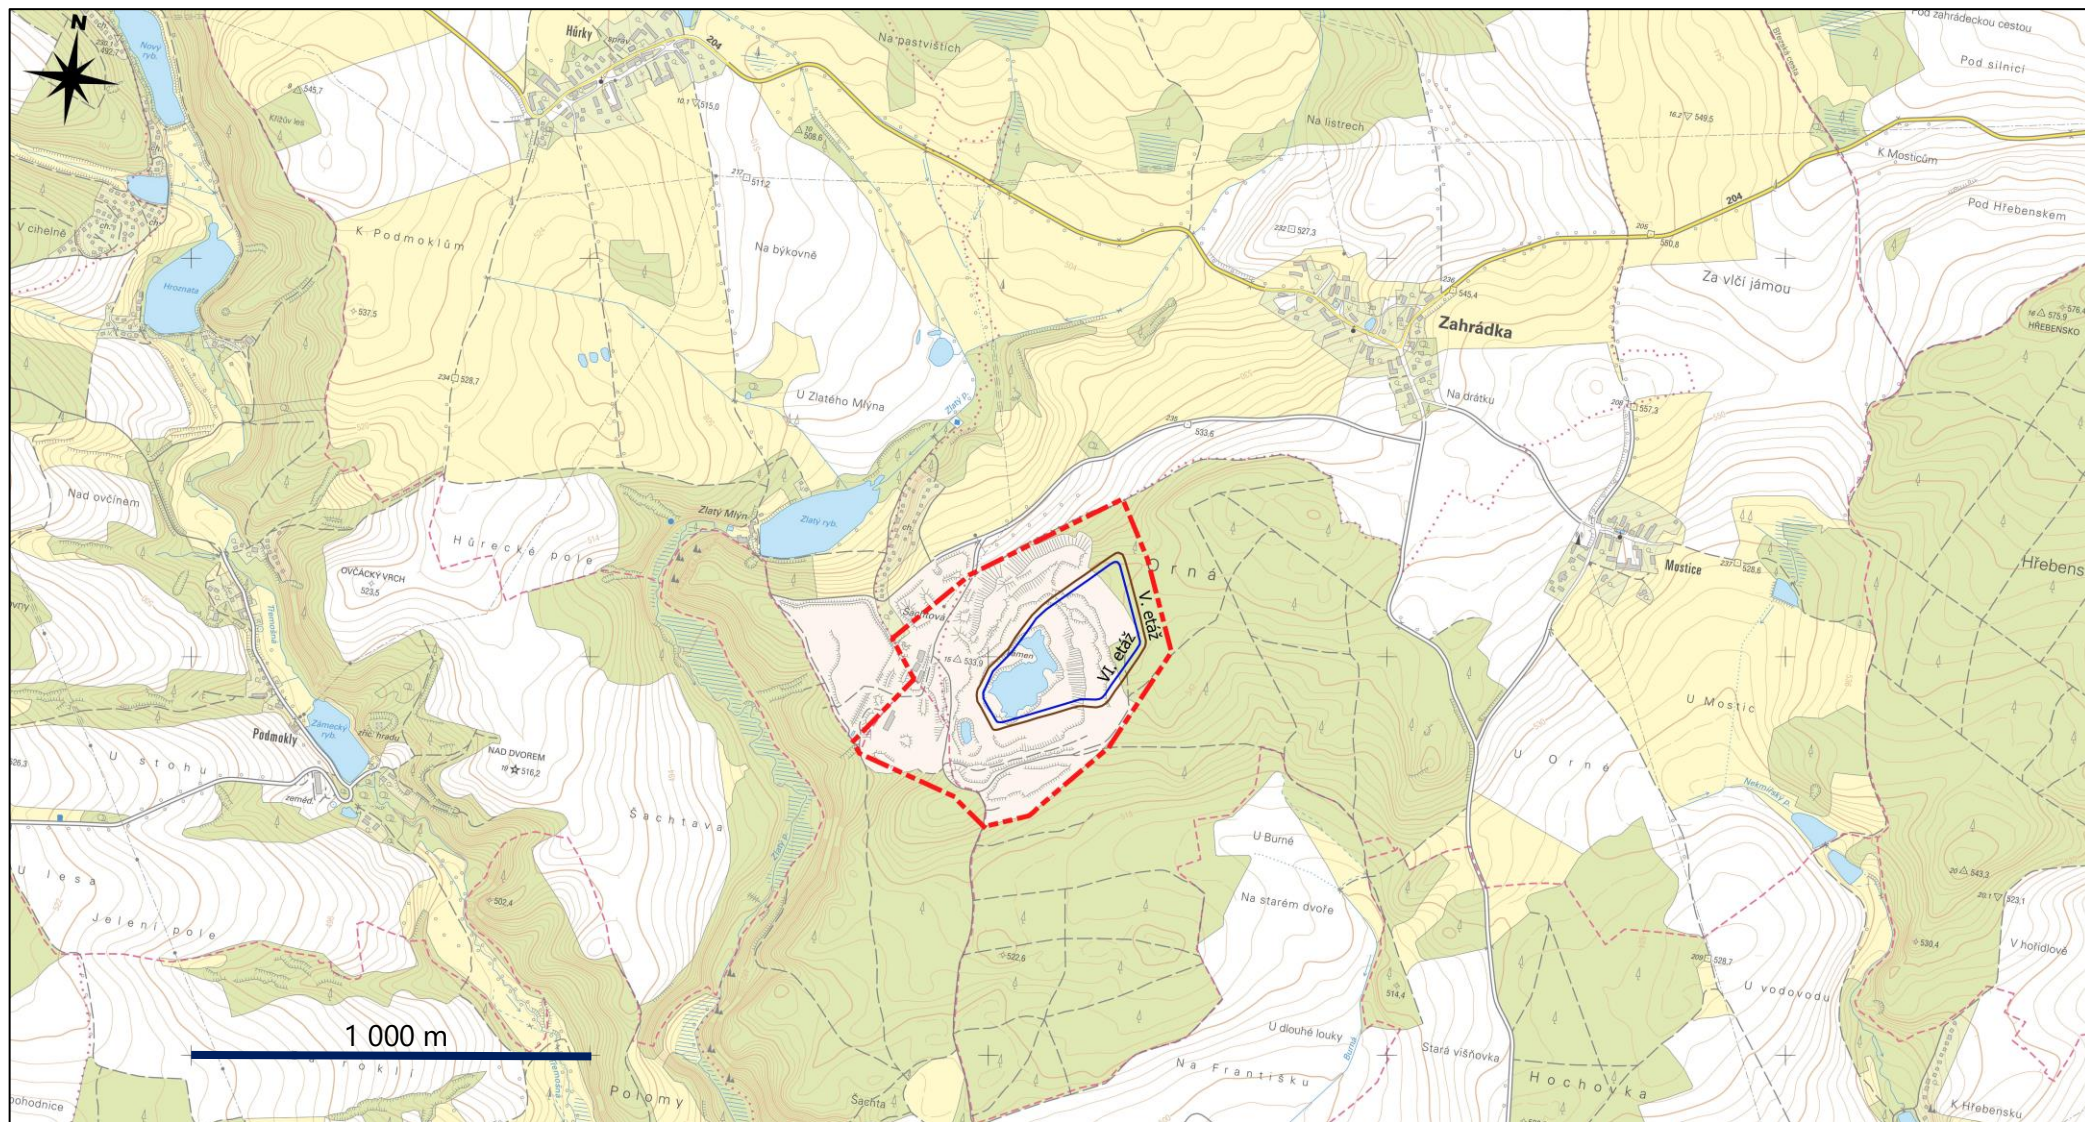

M01 - Situace širších vztahů v základní mapě

LEGENDA:

DP Zahrádka

půdorys plochy zahloubení (horní hrana V. těžební řezu)